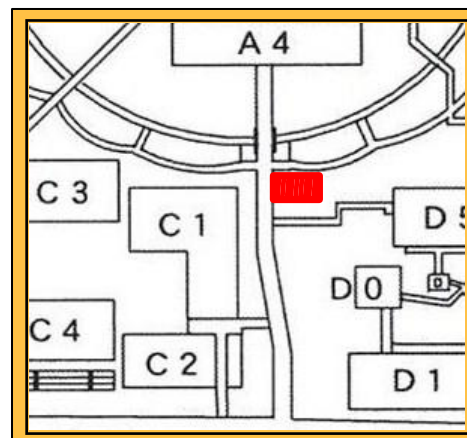

まち・むら・くらしふれあい工舎

近江楽座

花植えイベント

リサイクルプランターを使って
大学内を花でいっぱいにしてしよう！

日時：6月24日、25日

16時スタート

(雨天時28日16時スタート)

途中参加、途中退出OK！